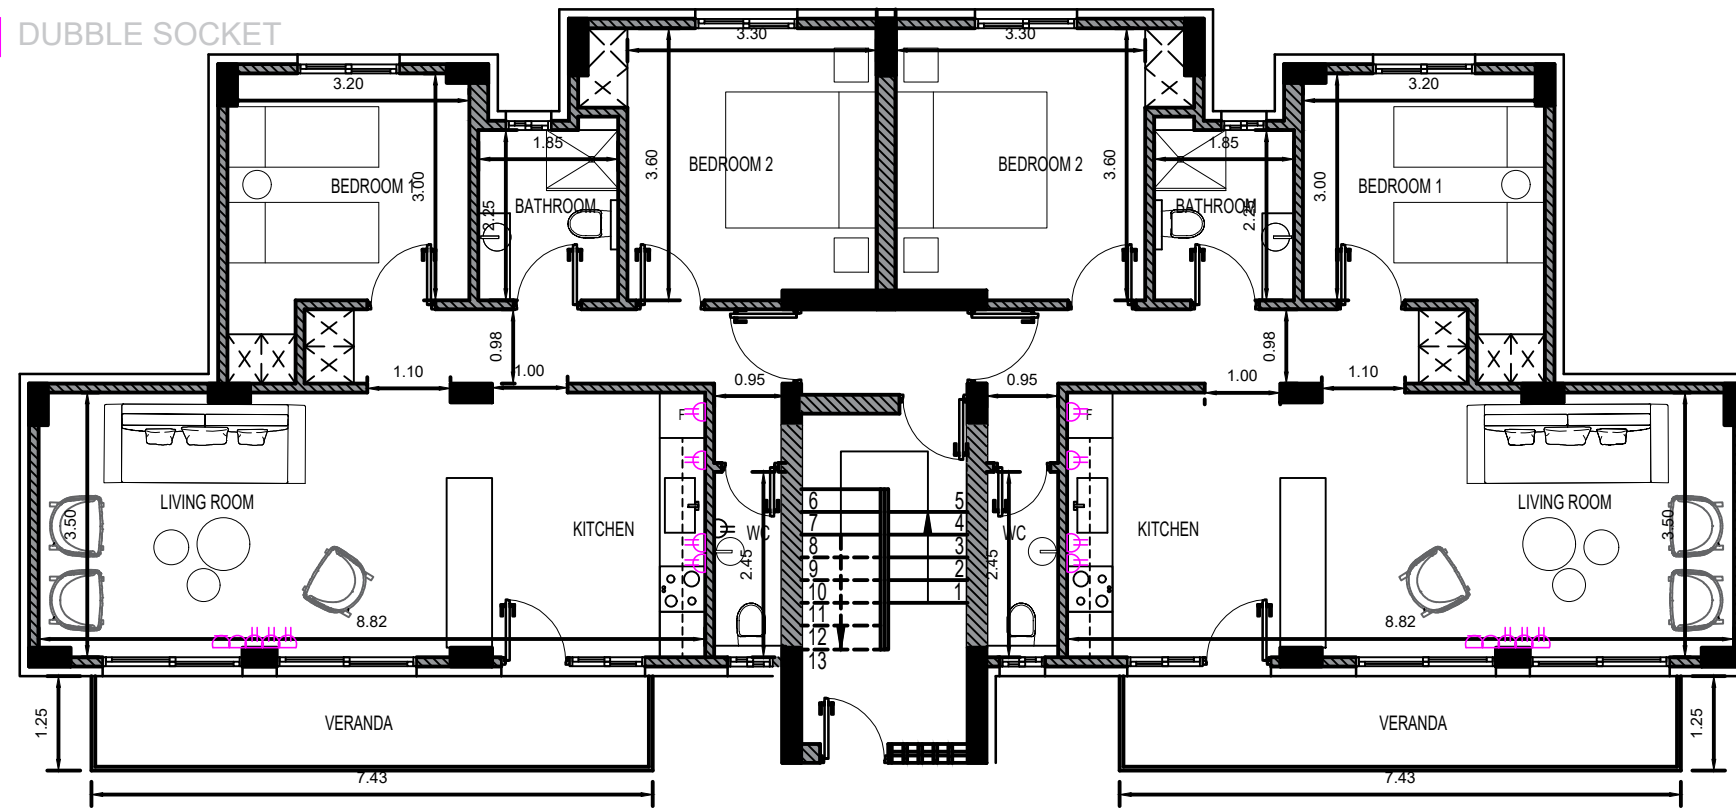

2 BDRM APARTMENTS

☒ WATERPROOF

📺 TV/INTERNET

🔌 DUBBLE SOCKET

ΠΡΟΤΕΙΝΟΜΕΝΗ ΚΑΤΟΨΗ ΙΣΟΓΕΙΟΥ, 10Σ
ΟΡΟΦΟΣ, 20Σ ΟΡΟΦΟΣ | SCALE 1:100

BLOCK D,E,F ΣΥΝΟΛΟ =18
ΔΙΑΜΕΡΙΣΜΑΤΑ 2 ΥΠΝΟΔΩΜΑΤΙΩΝ

Notes:

Drawing: A3